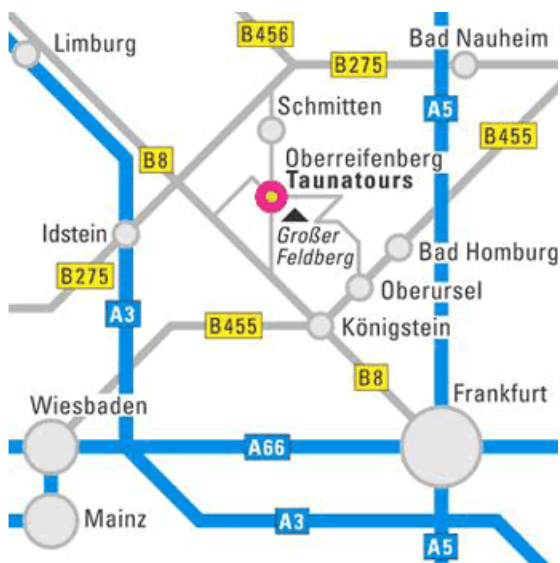

t a u n a t o u r s
HUMAN ADVENTURE

Taunatours GmbH & Co. KG

Königsteiner Str. 13
61389 Schmitten Oberreifenberg

Telefon (06082) 92 41-0
Telefax (06082) 92 41-30

info@tauna-tours.de

www.tauna-tours.de

Produktion:

Druckhaus Taunus Medien GmbH
Herzog-Adolph-Str. 5 - 61462 Königstein
Tel.: 06174-7344 - Fax: 06174-7572
Email: info@druckhaus-taunus.de
www.druckhaus-taunus.de