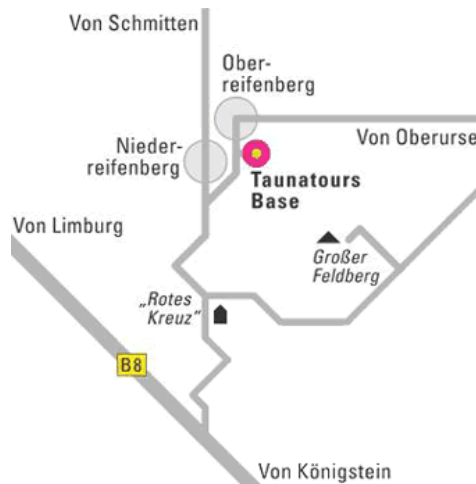

t a u n a t o u r s
HUMAN ADVENTURE

Taunatours GmbH & Co. KG

Königsteiner Str. 13
61389 Schmitten Oberreifenberg

Telefon (06082) 92 41-0
Telefax (06082) 92 41-30

info@tauna-tours.de

www.tauna-tours.de

Produktion:

Druckhaus Taunus Medien GmbH
Herzog-Adolph-Str. 5 - 61462 Königstein
Tel.: 06174-7344 - Fax: 06174-7572
Email: info@druckhaus-taunus.de
www.druckhaus-taunus.de